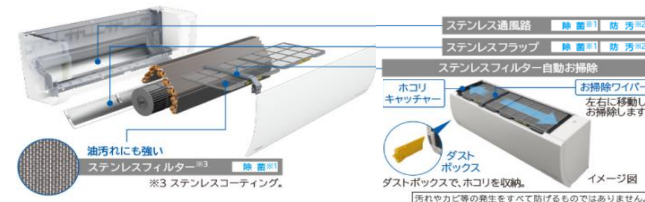

お部屋にもすっきり設置 ステンレスクリーンシステム搭載の 薄型モデル

お部屋に溶けこむすっきり設置

本体奥行きが25cmでお部屋に溶け込む薄型設計。なんと、日立の一般的なエアコンに比べて約12cmも薄くなっています。寝室や子ども部屋など、エアコンをすっきり設置したい小部屋にもおすすめです。

ecoこれっきり運転

ecoこれっきりボタンを押すだけで、センサーがお部屋の状況をキャッチ。

冷房時 曇りや雨になると控えめ運転

暖房時 日差しをキャッチすると控えめ運転

お部屋の状況に合わせた運転モードの選択と快適＆省エネ運転を行います。

HITACHI
Inspire the Next

白くまくん
日立ルームエアコン
MJシリーズ

おもに8畳

MJシリーズ

商品名：白くまくん 日立ルームエアコン
型式：RAS-MJ25K(W)

メーカー希望小売価格： **315,000** 円 (税抜)

WEB
販売価格

94,500 円 (税抜)

取付工事費別 103,950 円 (税込)

エアコン内部を清潔に

日立独自のステンレス・クリーンシステムは通風路、フラップ、フィルターにステンレスを採用。汚れにくいからエアコン内部の風の通り道を清潔に保ちます。
※汚れやカビ等の発生をすべて防げるものではありません。

お部屋に合わせて3モード除湿

お部屋の状況に合わせて、3つのモードが選べます。お好みに合わせて暮らしが快適に。